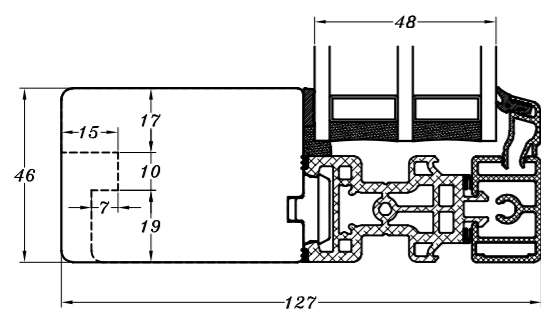

10 mm lysningsnot  
i side og top på  
indadgående dør

13 mm lysningsnot  
i side og top på  
indadgående dør

10 mm lysningsnot  
i side og top på  
udadgående element

13 mm lysningsnot  
i side og top på  
udadgående element

Not til vinduesplade i  
udadgående element

 <b>STM Vinduer A/S</b> Kasseballevej 3 5900 Rudkøbing Tlf.: 63 51 16 09 post@stmvinduer.dk www.stmvinduer.dk	Type:	TINIUM	Tegn. nr.	<b>1KN-001</b>
	Emne:	Karmnoter	Målskala	1 : 2
			Dato	20.10.2021
			Rev. nr. / Dato	/
			Int.	LM