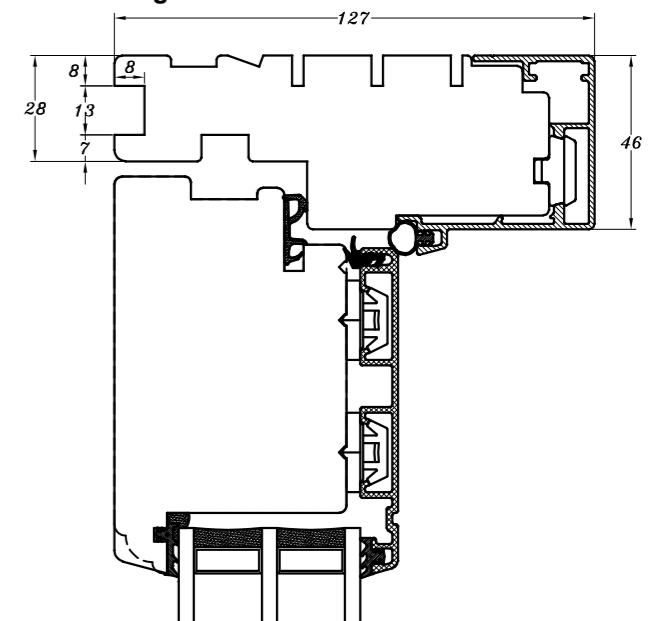

10 mm lysningsnot  
i side og top på  
indadgående dør

13 mm lysningsnot  
i side og top på  
indadgående dør

10 mm lysningsnot  
i side og top på  
udadgående element

13 mm lysningsnot  
i side og top på  
udadgående element

Not til vinduesplade i  
udadgående element

 <b>STM Vinduer A/S</b> Kasseballevej 3 5900 Rudkøbing Tlf.: 63 51 16 09 post@stmvinduer.dk www.stmvinduer.dk	Type:	TINIUM	Tegn. nr.	<b>1KN-001</b>
	Emne:	Karmnoter	Målskala	1 : 2
			Dato	20.10.2021
			Rev. nr. / Dato	/
			Int.	LM