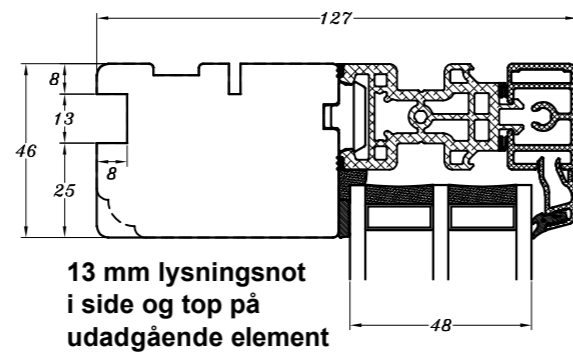

10 mm lysningsnot  
i side og top på  
indadgående dør

13 mm lysningsnot  
i side og top på  
indadgående dør

10 mm lysningsnot  
i side og top på  
udadgående element

13 mm lysningsnot  
i side og top på  
udadgående element

Not til vinduesplade i  
udadgående element

 <b>STM Vinduer A/S</b> Kasseballevej 3 5900 Rudkøbing Tlf.: 63 51 16 09 post@stmvinduer.dk www.stmvinduer.dk	Type:	TINIUM	Tegn. nr.	<b>1KN-001</b>
	Emne:	Karmnoter	Målskala	1 : 2
			Dato	20.10.2021
			Rev. nr. / Dato	/
			Int.	LM