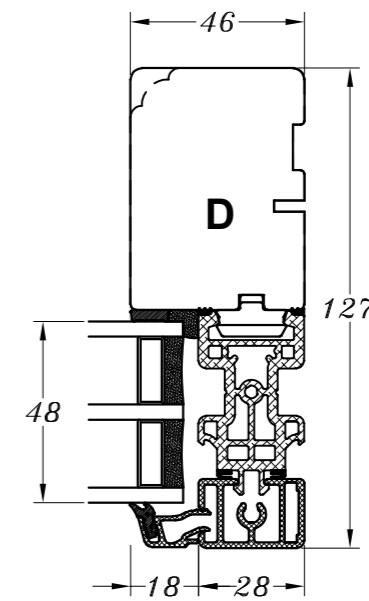

**Profilkehling**

STM Vinduer A/S  
 Kassebølvej 3  
 5900 Rudkøbing  
 Tlf.: 63 51 16 09  
 post@stmvinduer.dk  
 www.stmvinduer.dk

Type:	TINIUM	Tegn. nr.	1SP-001
Emne:	Sideparti	Målskala	-
		Dato	19.10.2021
		Rev. nr. / Dato	/
		Int.	LM