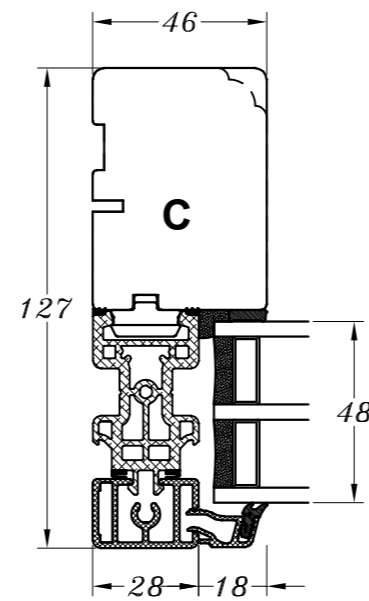

**Profilkehling**

STM Vinduer A/S  
 Kassebølvej 3  
 5900 Rudkøbing  
 Tlf.: 63 51 16 09  
 post@stmvinduer.dk  
 www.stmvinduer.dk

Type:	TINIUM	Tegn. nr.	1SP-001
Emne:	Sideparti	Målskala	-
		Dato	19.10.2021
		Rev. nr. / Dato	/
		Int.	LM