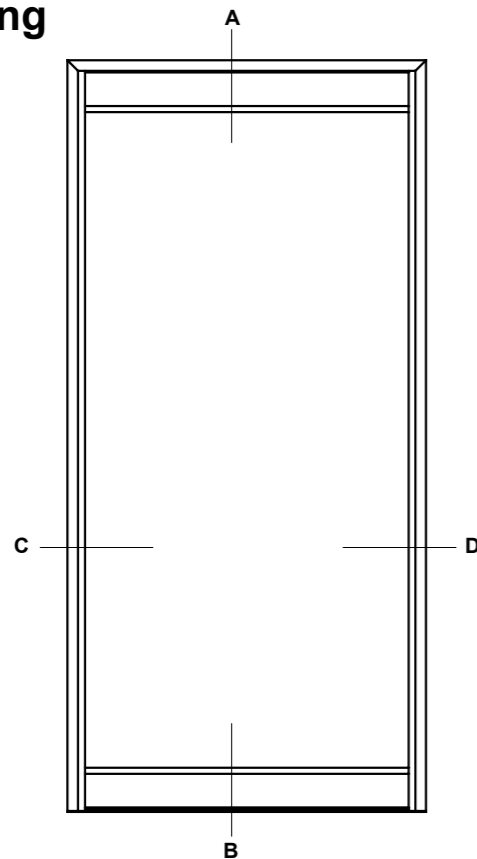

**Profilkehling**

STM Vinduer A/S  
 Kassebølvej 3  
 5900 Rudkøbing  
 Tlf.: 63 51 16 09  
 post@stmvinduer.dk  
 www.stmvinduer.dk

Type:	TINIUM	Tegn. nr.	1SP-001
Emne:	Sideparti	Målskala	-
		Dato	19.10.2021
		Rev. nr. / Dato	/
		Int.	LM