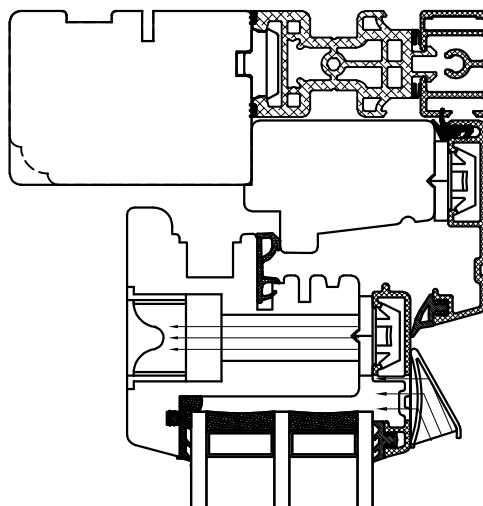

Klikventil på udadgående vindue med aftræk i fals

Klikventil i drejekip overramme

Klikventil i dørramme

Klikventil i drejekip overramme (model I)

Klikventil i overkarm
(kan ikke anvendes på karm med kehl samt lysningsnot)