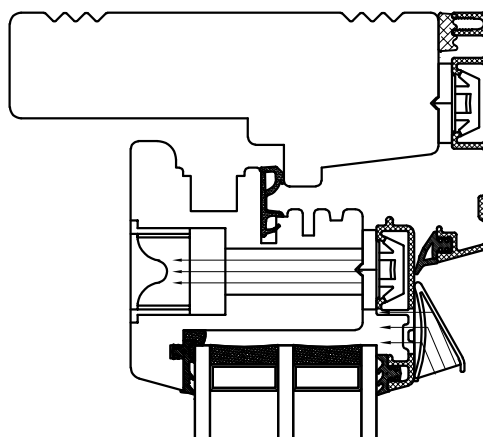

Klikventil på udadgående vindue med aftræk i fals

Klikventil i drejekip overramme

Klikventil i dørramme

Klikventil i drejekip overramme (model I)

Klikventil i overkarm
(kan ikke anvendes på karm med kehl samt lysningsnot)