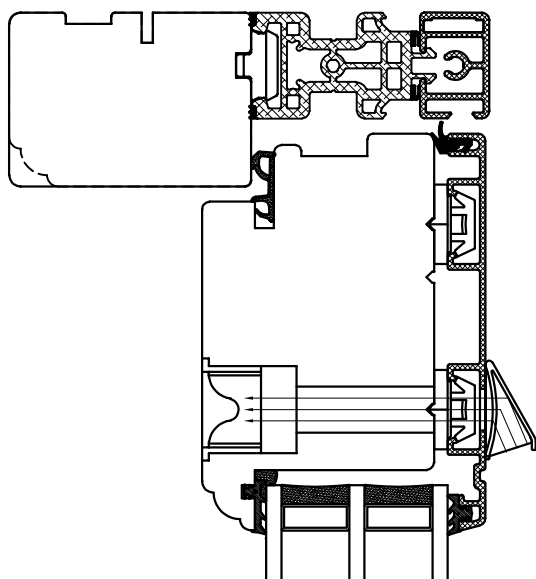

Klikventil på udadgående vindue med aftræk i fals

Klikventil i drejekip overramme

Klikventil i dørramme

Klikventil i drejekip overramme (model I)

Klikventil i overkarm
(kan ikke anvendes på karm med kehl samt lysningsnot)